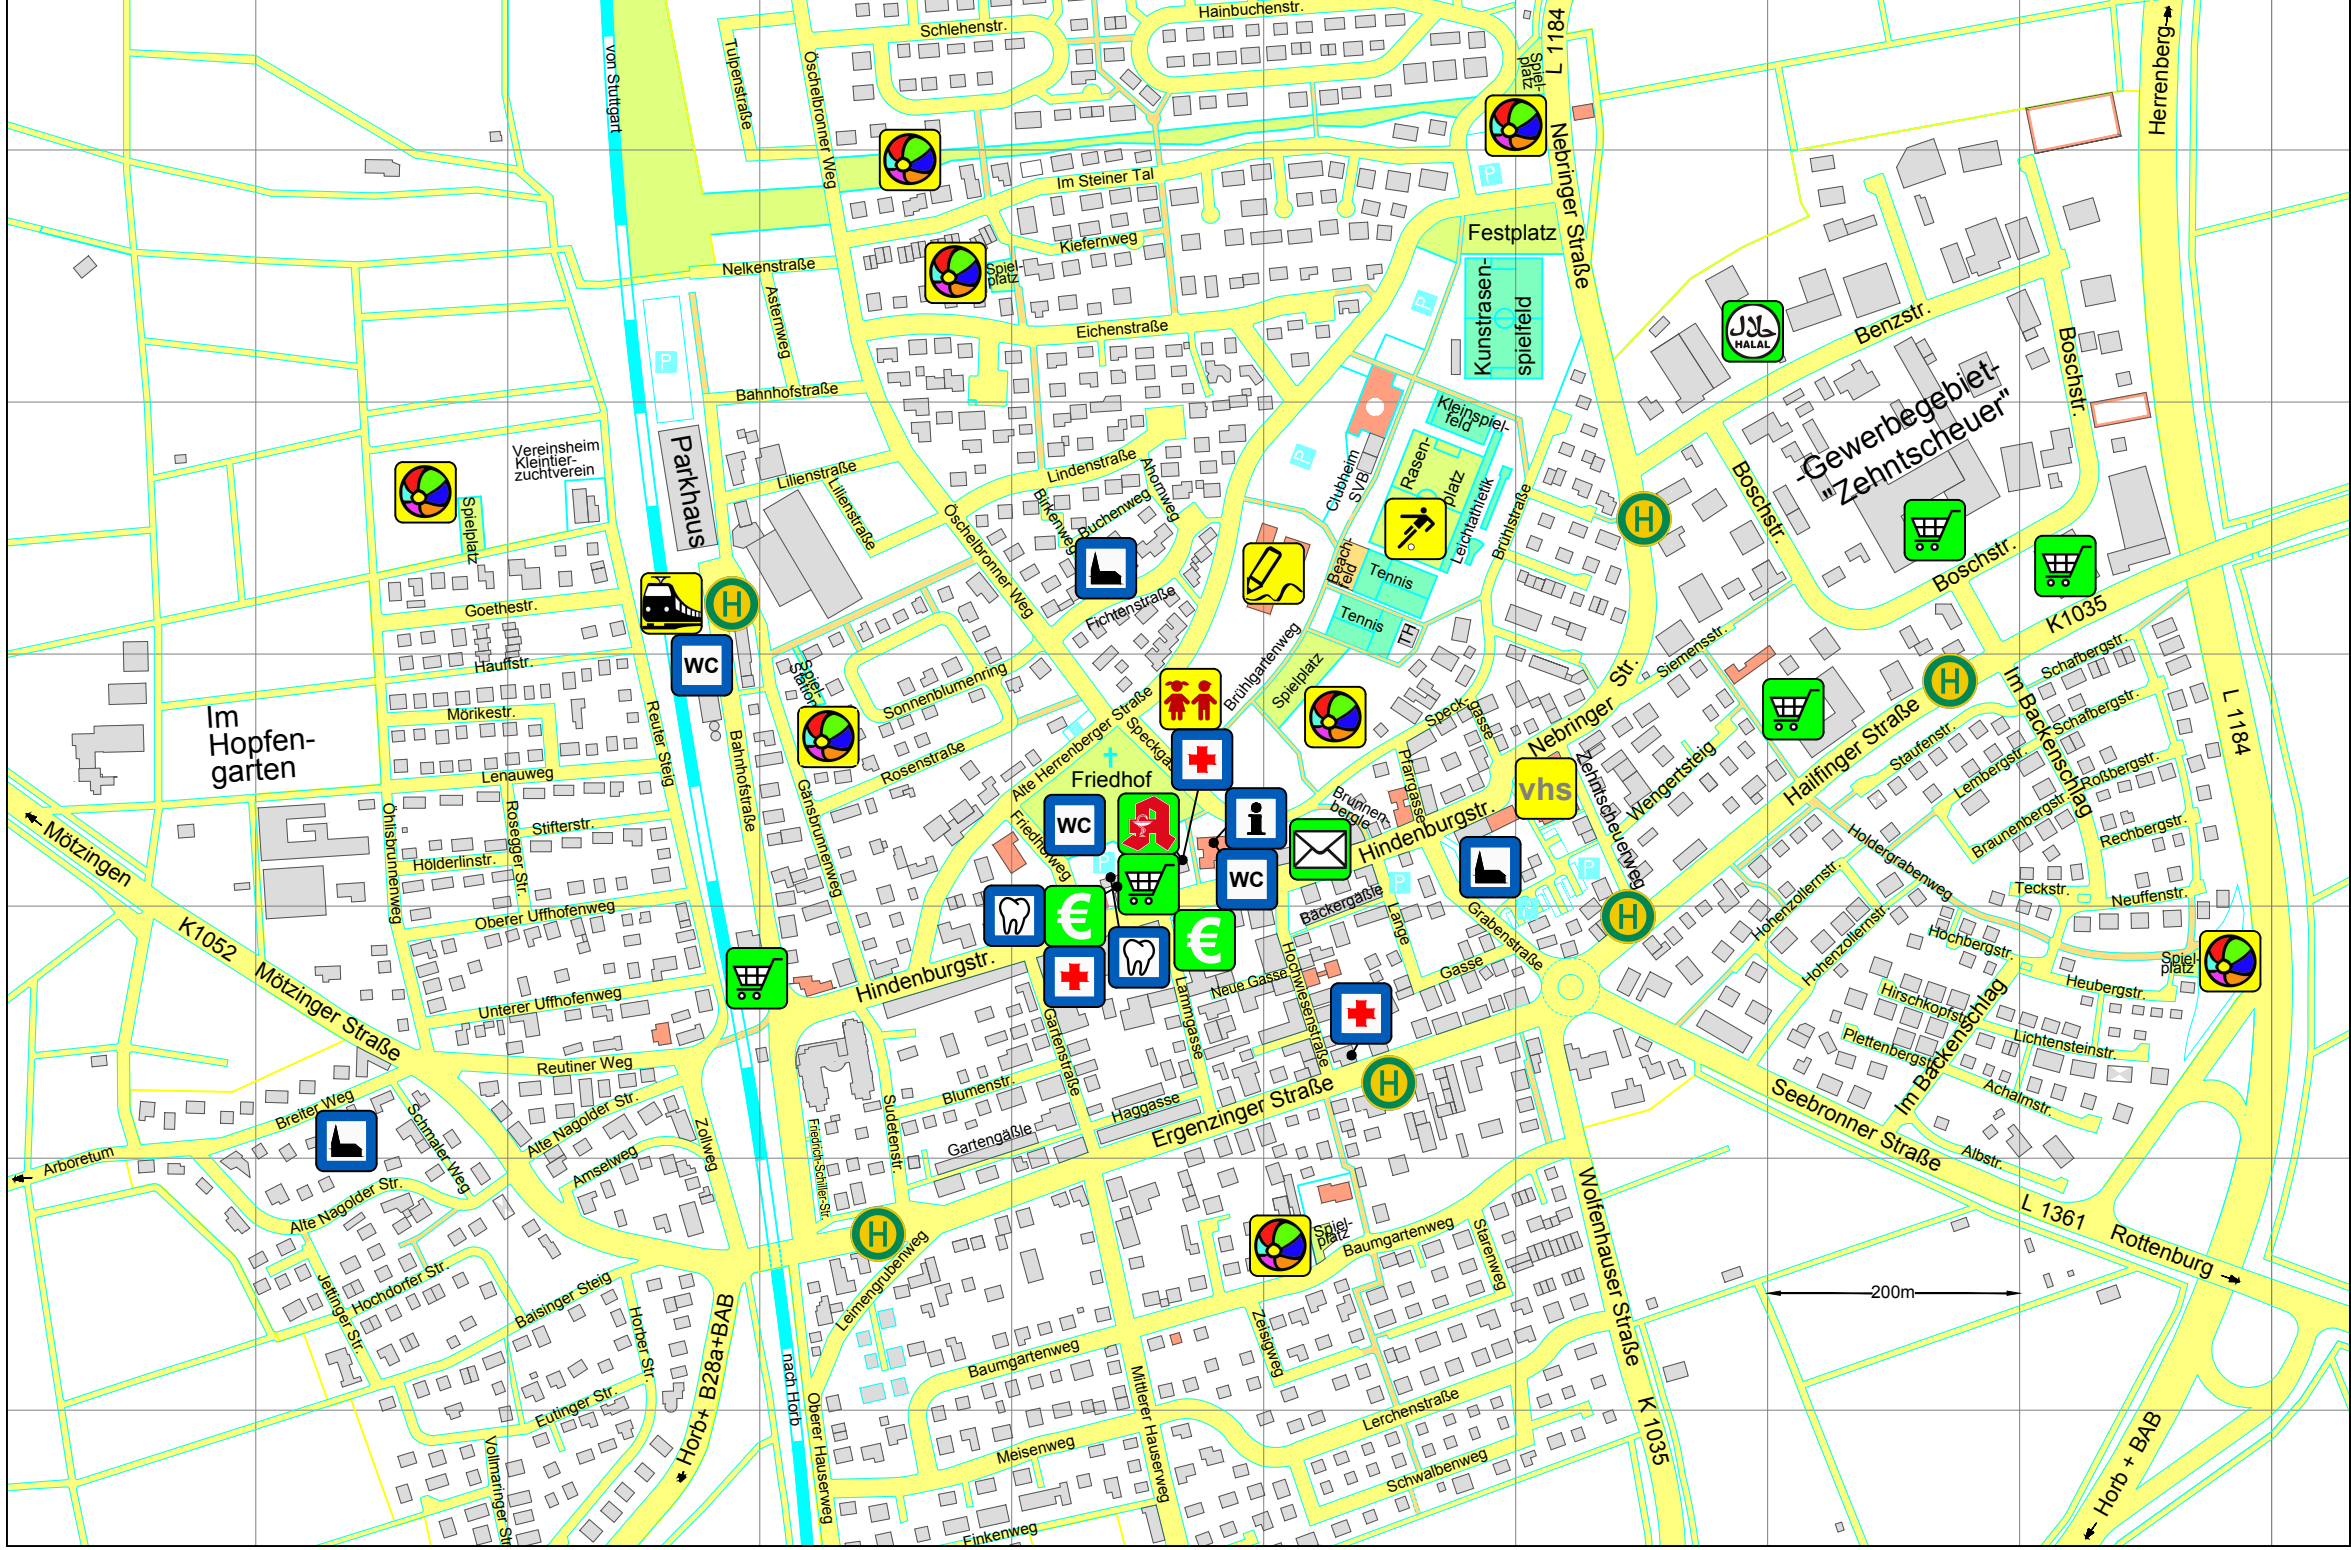

Gemeinde bondorf

**Willkommen in
Bondorf
Kreis Böblingen**

112 Polizei 110

Rathaus / town hall / mairie / شهرداری / البلدية
deutsch / english / französisch / arabisch / persisch

www.bondorf.de
07457 9393-0
Hindenburgstraße 33
71149 Bondorf
Mo-Fr 8:00 - 12:00 Uhr
Do 14:00 - 18:30 Uhr

Stadtkarte / city map / plan de la ville / خريطة المدينة / سالن شهر
deutsch / english / französisch / arabisch / persisch

© Runder Tisch
„Integration in Bondorf“
Stand 19.07.2016

- Rathaus / town hall / mairie / شهرداری / البلدية
- Kirche / church / église / الكنيسة / كليسا
- Öffentliches WC / public restroom / toilettes publiques / توالت / المراض
- Arzt / doctor / médecin / الطبيب / دكتور
- Zahnarzt / dentist / dentiste / طبيب الأسنان / دندانپزشک
- Bahnhof / train station / gare / ایستگاه / محطة القطار
- Bushaltestelle / bus stop / arrêt de bus / ایستگاه اتوبوس / موقف الباص
- vhs Sprachkurs / vhs language courses / دوره زبان / مدرسة تعلم اللغة الالمانية / vhs cours de langue
- Schule / school / école / المدرسة / مدرسه
- Anmeldung Kindergarten / kindergarten registration / enregistrement école maternelle / مرکز التسجيل في روضة الأطفال / كودستان
- Spielplatz / playground / cour de récréation / زمین بازی / حديقة الأطفال
- Sport- und Freizeitgelände / sports and recreational facilities / ورزشگاه / النادي الرياضي و الصالة الرياضية / terrain de sport
- Supermarkt / supermarket / supermarché / سوپرمارکت / سوپر مارکت
- Türkischer Supermarkt / turkish supermarket / supermarché turc / سوپر مارکت ترکیه / سوپر مارکت التركي
- Apotheke / pharmacy / pharmacie / الصيدلية / داروخانه
- Bank / bank / banque / المصرف / بانک
- Post / post office / poste / البريد / پست / اداره